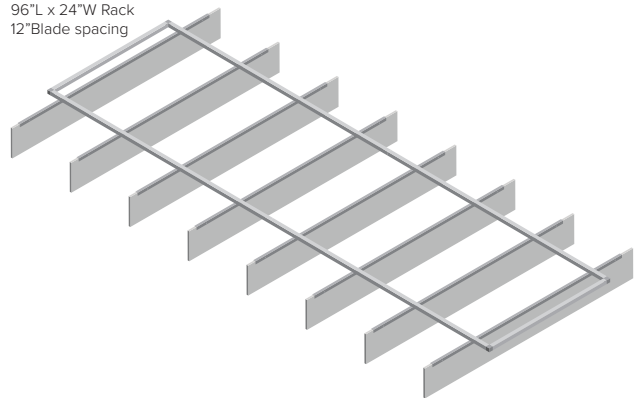

Configuration E

40" L x 9" H Blades
96" L x 24" W Rack
6" Blade spacing

Configuration F

48" L x 9" H Blades
96" L x 24" W Rack
6" Blade spacing

Configuration G

72"L x 9"H Blades
96"L x 48"W Rack
6" Blade spacing

Configuration H

96"L x 9"H Blades
96"L x 48"W Rack
6" Blade spacing

Configuration I

40"L x 11.5"H Blades
96"L x 24"W Rack
12" Blade spacing

Configuration J

48"L x 11.5"H Blades
96"L x 24"W Rack
12" Blade spacing

Configuration K

72"L x 11.5"H Blades
96"L x 48"W Rack
12" Blade spacing

Configuration L

96"L x 11.5"H Blades
96"L x 48"W Rack
12" Blade spacing

Available Solid Colors

EchoSky Close-up View

Hardware & Installation