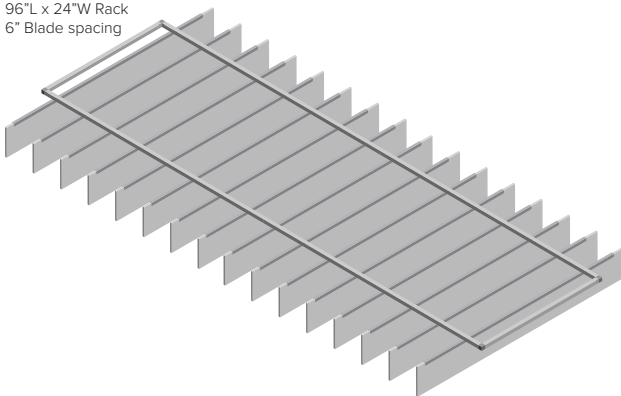

Configuration B

48" L x 9" H Blades
48" L x 24" W Rack
6" Blade spacing

Configuration C

72" L x 9" H Blades
48" L x 48" W Rack
6" Blade spacing

Configuration D

96" L x 9" H Blades
48" L x 48" W Rack
6" Blade spacing

Configuration E

40" L x 9" H Blades
96" L x 24" W Rack
6" Blade spacing

Configuration F

48" L x 9" H Blades
96" L x 24" W Rack
6" Blade spacing

Configuration G

72"L x 9"H Blades
96"L x 48"W Rack
6" Blade spacing