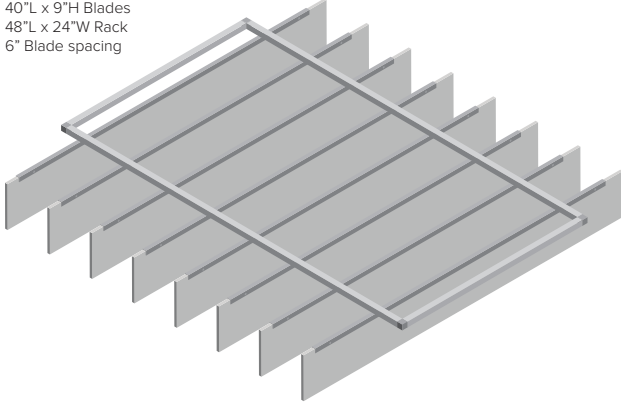

Configuration B

48" L x 9" H Blades
48" L x 24" W Rack
6" Blade spacing

Configuration C

72" L x 9" H Blades
48" L x 48" W Rack
6" Blade spacing

Configuration D

96" L x 9" H Blades
48" L x 48" W Rack
6" Blade spacing