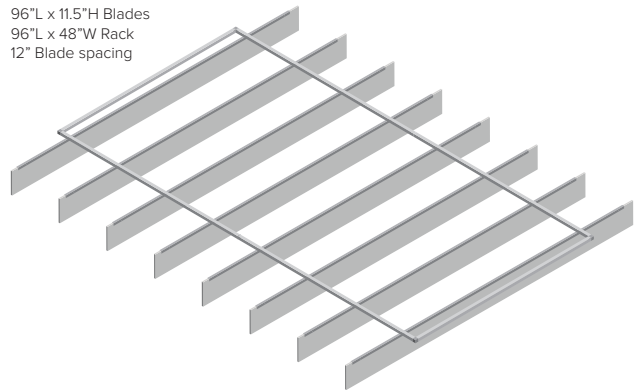

Configuration B

48" L x 9" H Blades
48" L x 24" W Rack
6" Blade spacing

Configuration C

72" L x 9" H Blades
48" L x 48" W Rack
6" Blade spacing

Configuration D

96" L x 9" H Blades
48" L x 48" W Rack
6" Blade spacing

Configuration E

40" L x 9" H Blades
96" L x 24" W Rack
6" Blade spacing

Configuration F

48" L x 9" H Blades
96" L x 24" W Rack
6" Blade spacing

Configuration G

72"L x 9"H Blades
96"L x 48"W Rack
6" Blade spacing

Configuration H

96"L x 9"H Blades
96"L x 48"W Rack
6" Blade spacing

Configuration I

40"L x 11.5"H Blades
96"L x 24"W Rack
12" Blade spacing

Configuration J

48"L x 11.5"H Blades
96"L x 24"W Rack
12" Blade spacing

Configuration K

72"L x 11.5"H Blades
96"L x 48"W Rack
12" Blade spacing

Configuration L

96"L x 11.5"H Blades
96"L x 48"W Rack
12" Blade spacing

Available Solid Colors

EchoSky Close-up View

Hardware & Installation