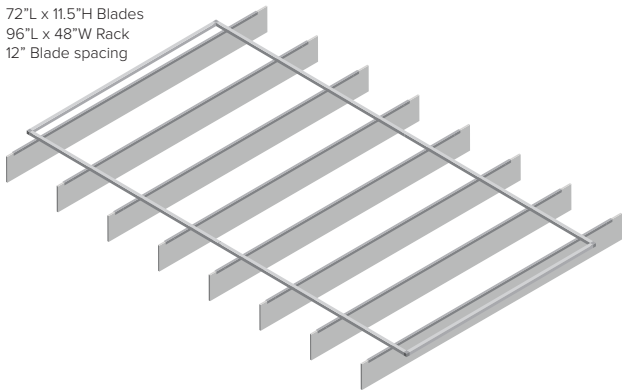

Configuration B

48" L x 9" H Blades
48" L x 24" W Rack
6" Blade spacing

Configuration C

72" L x 9" H Blades
48" L x 48" W Rack
6" Blade spacing

Configuration D

96" L x 9" H Blades
48" L x 48" W Rack
6" Blade spacing

Configuration E

40" L x 9" H Blades
96" L x 24" W Rack
6" Blade spacing

Configuration F

48" L x 9" H Blades
96" L x 24" W Rack
6" Blade spacing

Configuration G

72"L x 9"H Blades
96"L x 48"W Rack
6" Blade spacing

Configuration H

96"L x 9"H Blades
96"L x 48"W Rack
6" Blade spacing

Configuration I

40"L x 11.5"H Blades
96"L x 24"W Rack
12" Blade spacing

Configuration J

48"L x 11.5"H Blades
96"L x 24"W Rack
12" Blade spacing

Configuration K

72"L x 11.5"H Blades
96"L x 48"W Rack
12" Blade spacing

Configuration L

96"L x 11.5"H Blades
96"L x 48"W Rack
12" Blade spacing

Available Solid Colors

EchoSky Close-up View

Hardware & Installation