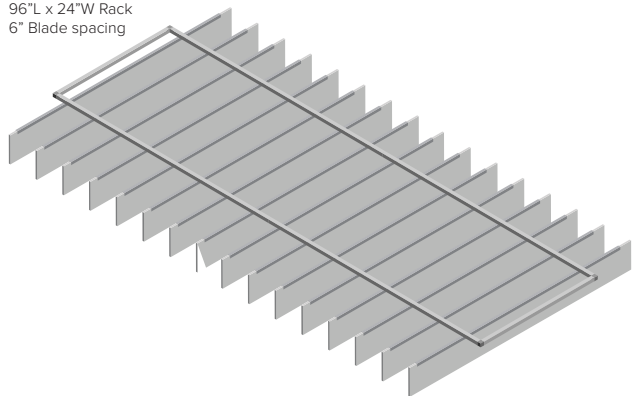

Configuration B

48" L x 9" H Blades
48" L x 24" W Rack
6" Blade spacing

Configuration C

72" L x 9" H Blades
48" L x 48" W Rack
6" Blade spacing

Configuration D

96" L x 9" H Blades
48" L x 48" W Rack
6" Blade spacing

Configuration E

40" L x 9" H Blades
96" L x 24" W Rack
6" Blade spacing

Configuration F

48" L x 9" H Blades
96" L x 24" W Rack
6" Blade spacing

Configuration G

72"L x 9"H Blades
96"L x 48"W Rack
6" Blade spacing