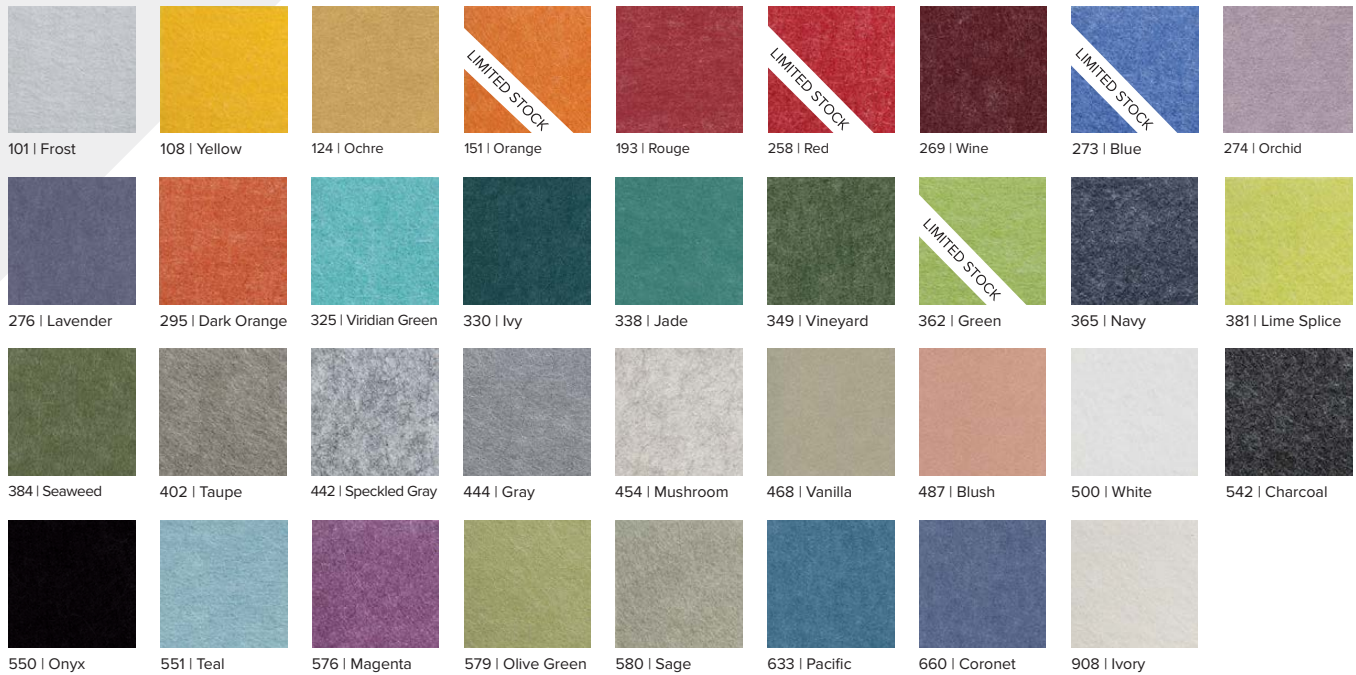

## Available Solid Colors

101   Frost	108   Yellow	124   Ochre	151   Orange	193   Rouge	258   Red	269   Wine	273   Blue	274   Orchid
276   Lavender	295   Dark Orange	325   Viridian Green	330   Ivy	338   Jade	349   Vineyard	362   Green	365   Navy	381   Lime Splice
384   Seaweed	402   Taupe	442   Speckled Gray	444   Gray	454   Mushroom	468   Vanilla	487   Blush	500   White	542   Charcoal
590   Sage	599   Pacific	600   Cognac	608   Olive Green	580   Sage	633   Pacific	660   Coronet	908   Ivory	

## Available Solid Colors