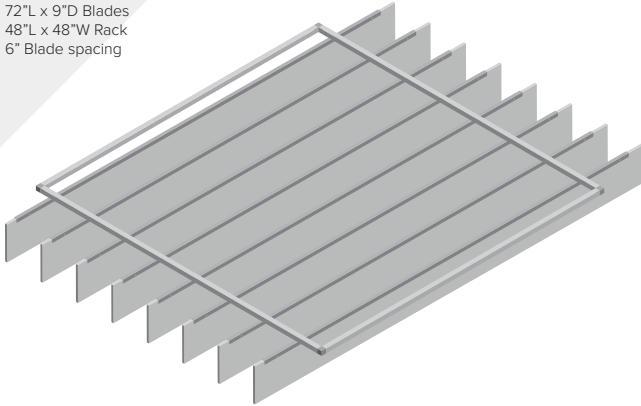

VOC Emissions

CDPH (CA 01350) Compliant; TVOC: <0.5 mg/m3
Ecospecifier GreenTag Compliant; TVOC: 0.015 mg/m2/hr (ASTM D5116)

ECHOPANEL: ECHOSKY

Available Design Configurations

Configuration A

40"L x 9"D Blades
48"L x 24"W Rack
6" Blade spacing

Configuration B

48"L x 9"D Blades
48"L x 24"W Rack
6" Blade spacing

Configuration C

72"L x 9"D Blades
48"L x 48"W Rack
6" Blade spacing

Configuration D

96"L x 9"D Blades
48"L x 48"W Rack
6" Blade spacing

Configuration E

40"L x 9"D Blades
96"L x 24"W Rack
6" Blade spacing

Configuration F

48"L x 9"D Blades
96"L x 24"W Rack
6" Blade spacing

Configuration G

72"L x 9"D Blades
96"L x 48"W Rack
6" Blade spacing

Configuration H

96"L x 9"D Blades
96"L x 48"W Rack
6" Blade spacing