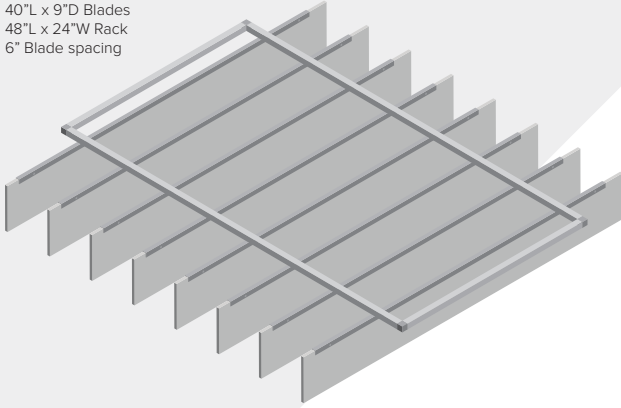

VOC Emissions

CDPH (CA 01350) Compliant; TVOC: <0.5 mg/m3
Ecospecifier GreenTag Compliant; TVOC: 0.015 mg/m2/hr (ASTM D5116)

ECHOPANEL: ECHOSKY

Available Design Configurations

Configuration A

40"L x 9"D Blades
48"L x 24"W Rack
6" Blade spacing

Configuration B

48"L x 9"D Blades
48"L x 24"W Rack
6" Blade spacing

Configuration C

72"L x 9"D Blades
48"L x 48"W Rack
6" Blade spacing

Configuration D

96"L x 9"D Blades
48"L x 48"W Rack
6" Blade spacing

Configuration E

40"L x 9"D Blades
96"L x 24"W Rack
6" Blade spacing

Configuration F

48"L x 9"D Blades
96"L x 24"W Rack
6" Blade spacing

Configuration G

72"L x 9"D Blades
96"L x 48"W Rack
6" Blade spacing

Configuration H

96"L x 9"D Blades
96"L x 48"W Rack
6" Blade spacing