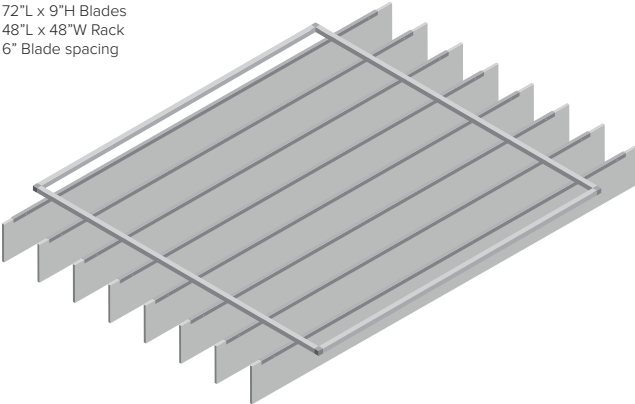

CDPH (CA 01350) Compliant; TVOC: <0.5 mg/m3
 Ecospecifier GreenTag Compliant; TVOC: 0.015 mg/m2/hr (ASTM D5116)

ECHOPANEL: ECHOSKY

Available Design Configurations

Configuration A

40"L x 9"H Blades
48"L x 24"W Rack
6" Blade spacing

Configuration B

48"L x 9"H Blades
48"L x 24"W Rack
6" Blade spacing

Configuration C

72"L x 9"H Blades
48"L x 48"W Rack
6" Blade spacing

Configuration D

96"L x 9"H Blades
48"L x 48"W Rack
6" Blade spacing

Configuration E

40"L x 9"H Blades
96"L x 24"W Rack
6" Blade spacing

Configuration F

48"L x 9"H Blades
96"L x 24"W Rack
6" Blade spacing

Configuration G

72"L x 9"H Blades
96"L x 48"W Rack
6" Blade spacing

Configuration H

96"L x 9"H Blades
96"L x 48"W Rack
6" Blade spacing