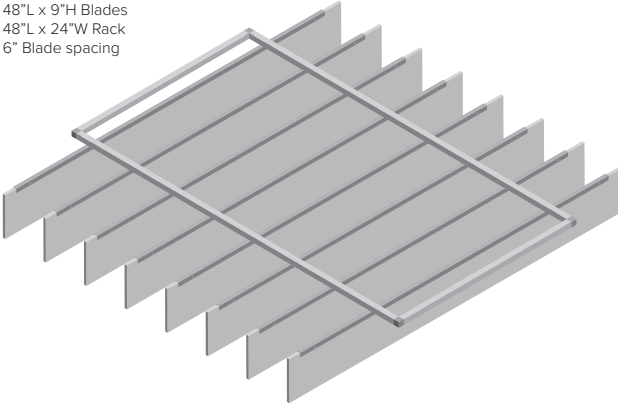

CDPH (CA 01350) Compliant; TVOC: <0.5 mg/m3
 Ecospecifier GreenTag Compliant; TVOC: 0.015 mg/m2/hr (ASTM D5116)

ECHOPANEL: ECHOSKY

Available Design Configurations

Configuration A

40"L x 9"H Blades
48"L x 24"W Rack
6" Blade spacing

Configuration B

48"L x 9"H Blades
48"L x 24"W Rack
6" Blade spacing

Configuration C

72"L x 9"H Blades
48"L x 48"W Rack
6" Blade spacing

Configuration D

96"L x 9"H Blades
48"L x 48"W Rack
6" Blade spacing

Configuration E

40"L x 9"H Blades
96"L x 24"W Rack
6" Blade spacing

Configuration F

48"L x 9"H Blades
96"L x 24"W Rack
6" Blade spacing

Configuration G

72"L x 9"H Blades
96"L x 48"W Rack
6" Blade spacing

Configuration H

96"L x 9"H Blades
96"L x 48"W Rack
6" Blade spacing