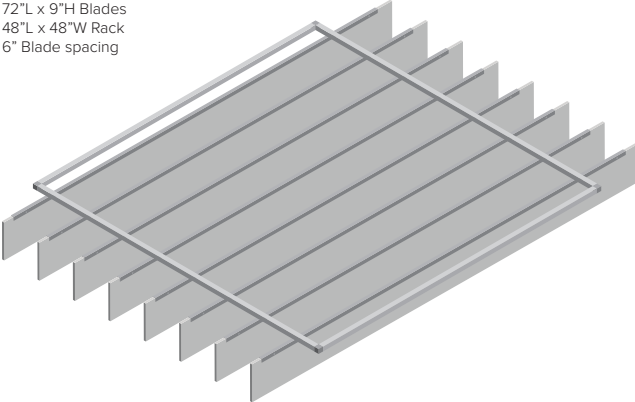

CDPH (CA 01350) Compliant; TVOC: <0.5 mg/m3
Ecospecifier GreenTag Compliant; TVOC: 0.015 mg/m2/hr (ASTM D5116)

ECHOPANEL: ECHOSKY

Available Design Configurations

Configuration A

40"L x 9"H Blades
48"L x 24"W Rack
6" Blade spacing

Configuration B

48"L x 9"H Blades
48"L x 24"W Rack
6" Blade spacing

Configuration C

72"L x 9"H Blades
48"L x 48"W Rack
6" Blade spacing

Configuration D

96"L x 9"H Blades
48"L x 48"W Rack
6" Blade spacing

Configuration E

40"L x 9"H Blades
96"L x 24"W Rack
6" Blade spacing

Configuration F

48"L x 9"H Blades
96"L x 24"W Rack
6" Blade spacing

Configuration G

72"L x 9"H Blades
96"L x 48"W Rack
6" Blade spacing

Configuration H

96"L x 9"H Blades
96"L x 48"W Rack
6" Blade spacing