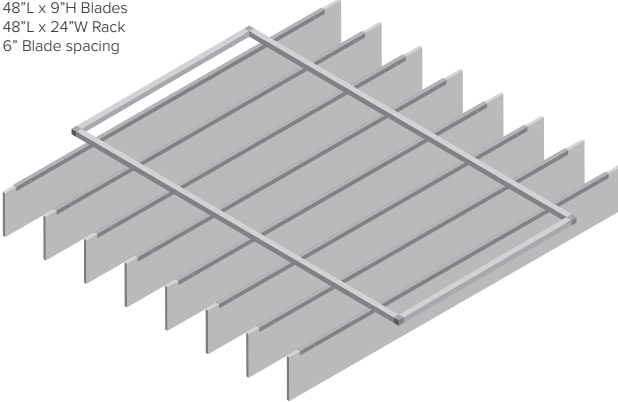

CDPH (CA 01350) Compliant; TVOC: <0.5 mg/m3
Ecospecifier GreenTag Compliant; TVOC: 0.015 mg/m2/hr (ASTM D5116)

ECHOPANEL: ECHOSKY

Available Design Configurations

Configuration A

40"L x 9"H Blades
48"L x 24"W Rack
6" Blade spacing

Configuration B

48"L x 9"H Blades
48"L x 24"W Rack
6" Blade spacing

Configuration C

72"L x 9"H Blades
48"L x 48"W Rack
6" Blade spacing

Configuration D

96"L x 9"H Blades
48"L x 48"W Rack
6" Blade spacing

Configuration E

40"L x 9"H Blades
96"L x 24"W Rack
6" Blade spacing

Configuration F

48"L x 9"H Blades
96"L x 24"W Rack
6" Blade spacing

Configuration G

72"L x 9"H Blades
96"L x 48"W Rack
6" Blade spacing

Configuration H

96"L x 9"H Blades
96"L x 48"W Rack
6" Blade spacing