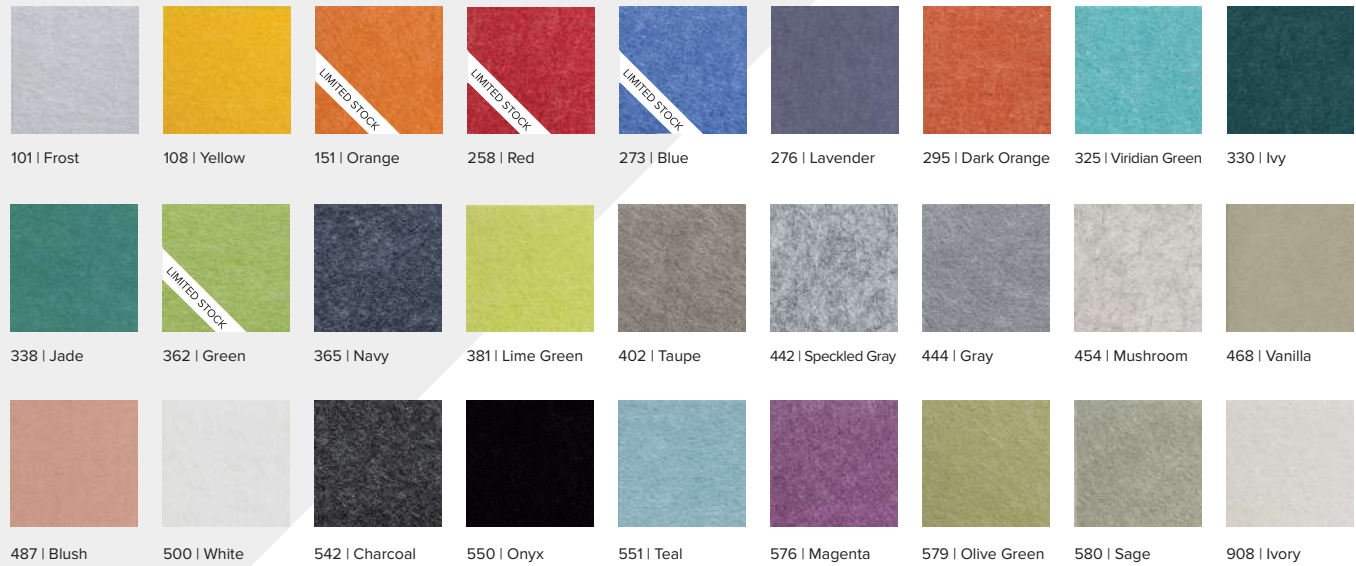

## Available Solid Colors

101 | Frost    108 | Yellow    151 | Orange    258 | Red    273 | Blue    276 | Lavender    295 | Dark Orange    325 | Viridian Green    330 | Ivy

338 | Jade    362 | Green    365 | Navy    381 | Lime Green    402 | Taupe    442 | Speckled Gray    444 | Gray    454 | Mushroom    468 | Vanilla

487 | Blush    500 | White    542 | Charcoal    550 | Onyx    551 | Teal    576 | Magenta    579 | Olive Green    580 | Sage    908 | Ivory