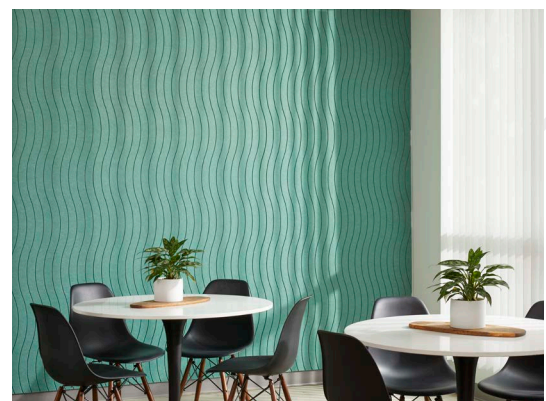

EchoLine Wavy 2.0 | Color 338

Available EchoLine Styles

Groovy 0.5

Groovy 1.0

Groovy 3.0

Square 2.0

Wavy 2.0

Available Solid Colors