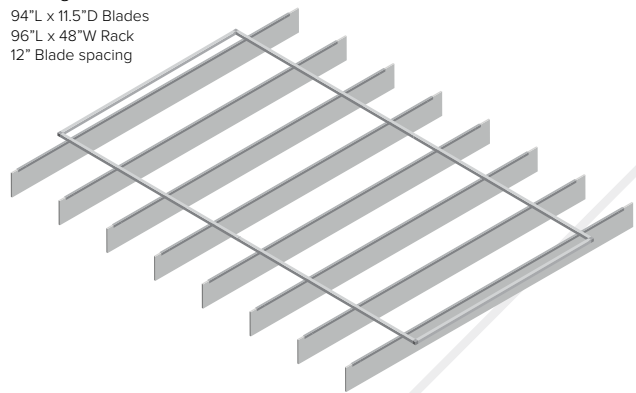

40"L x 9"D Blades
96"L x 24"W Rack
6" Blade spacing

Configuration F

47"L x 9"D Blades
96"L x 24"W Rack
6" Blade spacing

Available EchoSky Configurations

Configuration G

72"L x 9"D Blades
96"L x 48"W Rack
6" Blade spacing

Configuration H

94"L x 9"D Blades
96"L x 48"W Rack
6" Blade spacing

Configuration I

40"L x 11.5"D Blades
96"L x 24"W Rack
12" Blade spacing

Configuration J

47"L x 11.5"D Blades
96"L x 24"W Rack
12" Blade spacing

Configuration K

72"L x 11.5"D Blades
96"L x 48"W Rack
12" Blade spacing

Configuration L

94"L x 11.5"D Blades
96"L x 48"W Rack
12" Blade spacing

Available solid colors

Hardware & Installation

EchoSky Close-up View