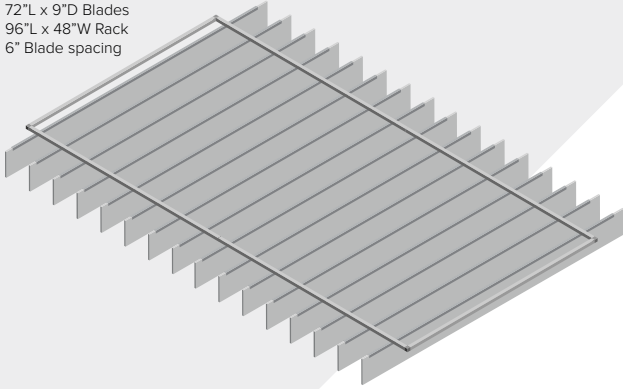

Configuration B

47"L x 9"D Blades
48"L x 24"W Rack
6" Blade spacing

Configuration C

72"L x 9"D Blades
48"L x 48"W Rack
6" Blade spacing

Configuration D

94"L x 9"D Blades
48"L x 48"W Rack
6" Blade spacing

Configuration E

40"L x 9"D Blades
96"L x 24"W Rack
6" Blade spacing

Configuration F

47"L x 9"D Blades
96"L x 24"W Rack
6" Blade spacing

Available EchoSky Configurations

Configuration G

72"L x 9"D Blades
96"L x 48"W Rack
6" Blade spacing

Configuration H

94"L x 9"D Blades
96"L x 48"W Rack
6" Blade spacing

Configuration I

40"L x 11.5"D Blades
96"L x 24"W Rack
12" Blade spacing

Configuration J

47"L x 11.5"D Blades
96"L x 24"W Rack
12" Blade spacing

Configuration K

72"L x 11.5"D Blades
96"L x 48"W Rack
12" Blade spacing

Configuration L

94"L x 11.5"D Blades
96"L x 48"W Rack
12" Blade spacing

Available solid colors

Hardware & Installation

EchoSky Close-up View