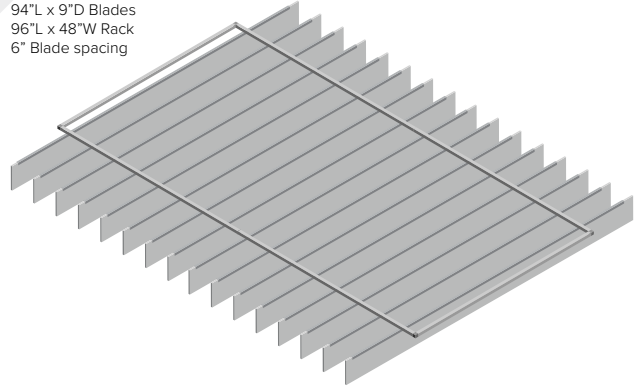

Configuration B

47"L x 9"D Blades
48"L x 24"W Rack
6" Blade spacing

Configuration C

72"L x 9"D Blades
48"L x 48"W Rack
6" Blade spacing

Configuration D

94"L x 9"D Blades
48"L x 48"W Rack
6" Blade spacing

Configuration E

40"L x 9"D Blades
96"L x 24"W Rack
6" Blade spacing

Configuration F

47"L x 9"D Blades
96"L x 24"W Rack
6" Blade spacing

Available EchoSky Configurations

Configuration G

72"L x 9"D Blades
96"L x 48"W Rack
6" Blade spacing

Configuration H

94"L x 9"D Blades
96"L x 48"W Rack
6" Blade spacing

Configuration I

40"L x 11.5"D Blades
96"L x 24"W Rack
12" Blade spacing

Configuration J

47"L x 11.5"D Blades
96"L x 24"W Rack
12" Blade spacing