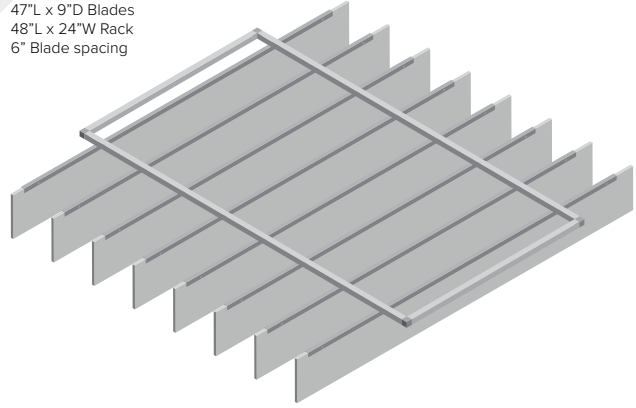

Configuration B

47"L x 9"D Blades
48"L x 24"W Rack
6" Blade spacing

Configuration C

72"L x 9"D Blades
48"L x 48"W Rack
6" Blade spacing

Configuration D

94"L x 9"D Blades
48"L x 48"W Rack
6" Blade spacing

Configuration E

40"L x 9"D Blades
96"L x 24"W Rack
6" Blade spacing

Configuration F

47"L x 9"D Blades
96"L x 24"W Rack
6" Blade spacing

Available EchoSky Configurations

Configuration G

72"L x 9"D Blades
96"L x 48"W Rack
6" Blade spacing