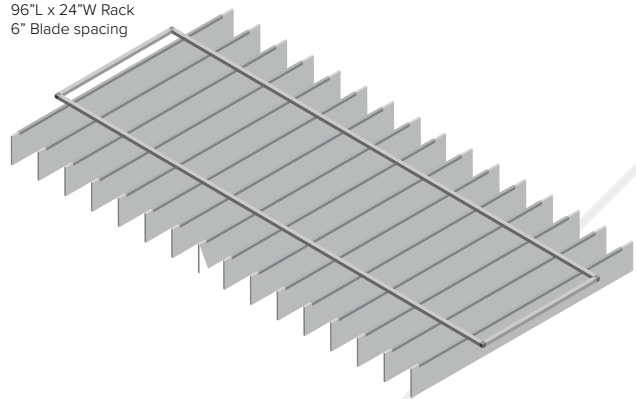

Configuration B

47"L x 9"D Blades
48"L x 24"W Rack
6" Blade spacing

Configuration C

72"L x 9"D Blades
48"L x 48"W Rack
6" Blade spacing

Configuration D

94"L x 9"D Blades
48"L x 48"W Rack
6" Blade spacing

Configuration E

40"L x 9"D Blades
96"L x 24"W Rack
6" Blade spacing

Configuration F

47"L x 9"D Blades
96"L x 24"W Rack
6" Blade spacing

Available EchoSky Configurations

Configuration G

72"L x 9"D Blades
96"L x 48"W Rack
6" Blade spacing