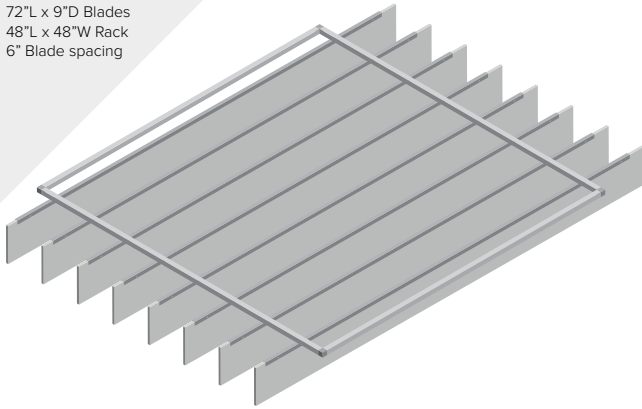

Configuration B

47"L x 9"D Blades
48"L x 24"W Rack
6" Blade spacing

Configuration C

72"L x 9"D Blades
48"L x 48"W Rack
6" Blade spacing

Configuration D

94"L x 9"D Blades
48"L x 48"W Rack
6" Blade spacing

Configuration E

40"L x 9"D Blades
96"L x 24"W Rack
6" Blade spacing

Configuration F

47"L x 9"D Blades
96"L x 24"W Rack
6" Blade spacing

Available EchoSky Configurations

Configuration G

72"L x 9"D Blades
96"L x 48"W Rack
6" Blade spacing