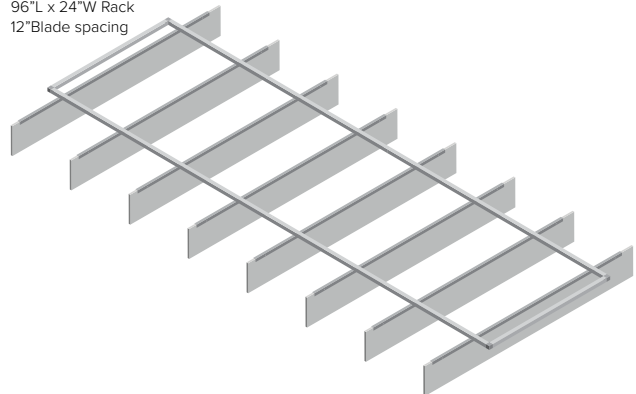

40"L x 9"D Blades
96"L x 24"W Rack
6" Blade spacing

Configuration F

47"L x 9"D Blades
96"L x 24"W Rack
6" Blade spacing

Available EchoSky Configurations

Configuration G

72"L x 9"D Blades
96"L x 48"W Rack
6" Blade spacing

Configuration H

94"L x 9"D Blades
96"L x 48"W Rack
6" Blade spacing

Configuration I

40"L x 11.5"D Blades
96"L x 24"W Rack
12" Blade spacing

Configuration J

47"L x 11.5"D Blades
96"L x 24"W Rack
12" Blade spacing

Configuration K

72"L x 11.5"D Blades
96"L x 48"W Rack
12" Blade spacing

Configuration L

94"L x 11.5"D Blades
96"L x 48"W Rack
12" Blade spacing

Available solid colors

Hardware & Installation

EchoSky Close-up View