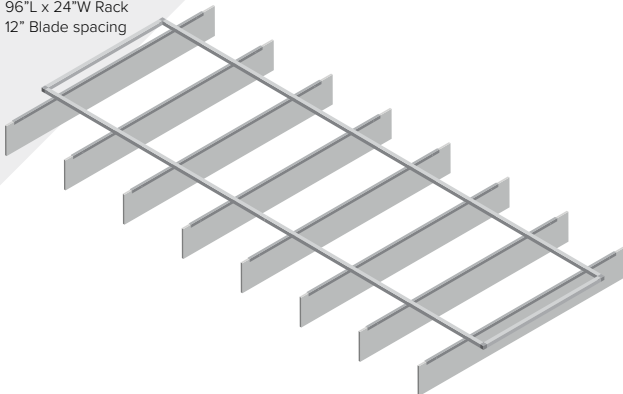

Configuration B

47"L x 9"D Blades
48"L x 24"W Rack
6" Blade spacing

Configuration C

72"L x 9"D Blades
48"L x 48"W Rack
6" Blade spacing

Configuration D

94"L x 9"D Blades
48"L x 48"W Rack
6" Blade spacing

Configuration E

40"L x 9"D Blades
96"L x 24"W Rack
6" Blade spacing

Configuration F

47"L x 9"D Blades
96"L x 24"W Rack
6" Blade spacing

Available EchoSky Configurations

Configuration G

72"L x 9"D Blades
96"L x 48"W Rack
6" Blade spacing

Configuration H

94"L x 9"D Blades
96"L x 48"W Rack
6" Blade spacing

Configuration I

40"L x 11.5"D Blades
96"L x 24"W Rack
12" Blade spacing

Configuration J

47"L x 11.5"D Blades
96"L x 24"W Rack
12" Blade spacing