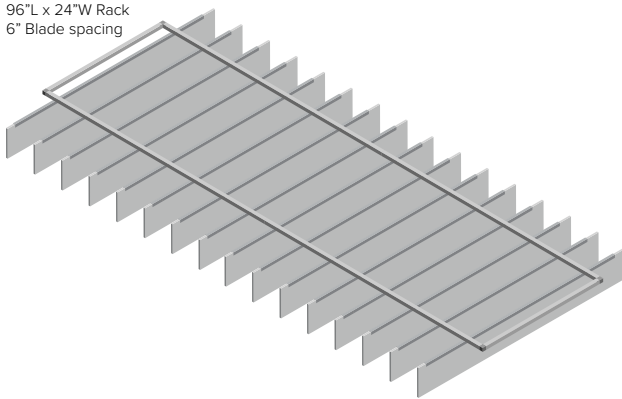

Configuration B

47"L x 9"D Blades
48"L x 24"W Rack
6" Blade spacing

Configuration C

72"L x 9"D Blades
48"L x 48"W Rack
6" Blade spacing

Configuration D

94"L x 9"D Blades
48"L x 48"W Rack
6" Blade spacing

Configuration E

40"L x 9"D Blades
96"L x 24"W Rack
6" Blade spacing

Configuration F

47"L x 9"D Blades
96"L x 24"W Rack
6" Blade spacing

Available EchoSky Configurations

Configuration G

72"L x 9"D Blades
96"L x 48"W Rack
6" Blade spacing

Configuration H

94"L x 9"D Blades
96"L x 48"W Rack
6" Blade spacing

Configuration I

40"L x 11.5"D Blades
96"L x 24"W Rack
12" Blade spacing

Configuration J

47"L x 11.5"D Blades
96"L x 24"W Rack
12" Blade spacing