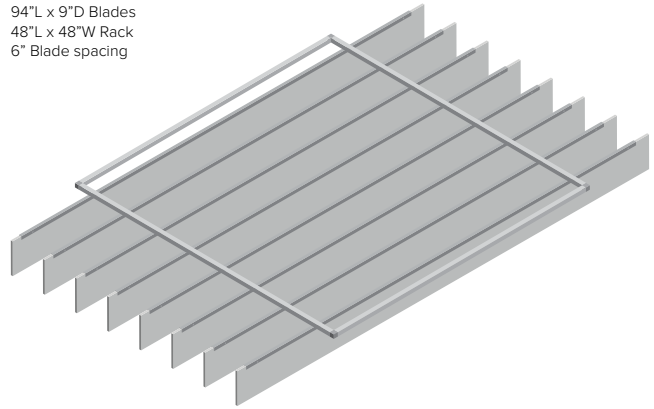

Configuration B

47"L x 9"D Blades
48"L x 24"W Rack
6" Blade spacing

Configuration C

72"L x 9"D Blades
48"L x 48"W Rack
6" Blade spacing

Configuration D

94"L x 9"D Blades
48"L x 48"W Rack
6" Blade spacing

Configuration E

40"L x 9"D Blades
96"L x 24"W Rack
6" Blade spacing

Configuration F

47"L x 9"D Blades
96"L x 24"W Rack
6" Blade spacing

Available EchoSky Configurations

Configuration G

72"L x 9"D Blades
96"L x 48"W Rack
6" Blade spacing

Configuration H

94"L x 9"D Blades
96"L x 48"W Rack
6" Blade spacing

Configuration I

40"L x 11.5"D Blades
96"L x 24"W Rack
12" Blade spacing

Configuration J

47"L x 11.5"D Blades
96"L x 24"W Rack
12" Blade spacing