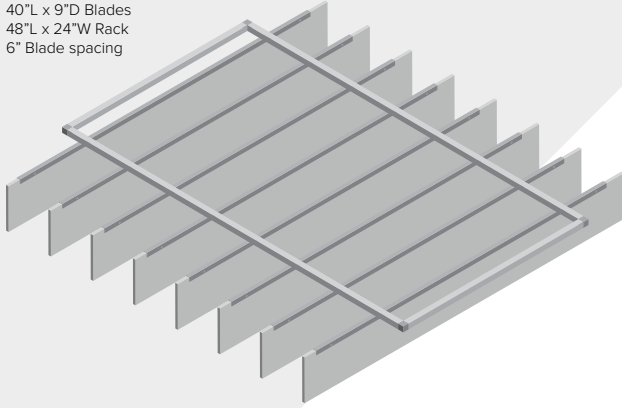

Configuration B

47"L x 9"D Blades
48"L x 24"W Rack
6" Blade spacing

Configuration C

72"L x 9"D Blades
48"L x 48"W Rack
6" Blade spacing

Configuration D

94"L x 9"D Blades
48"L x 48"W Rack
6" Blade spacing

Configuration E

40"L x 9"D Blades
96"L x 24"W Rack
6" Blade spacing

Configuration F

47"L x 9"D Blades
96"L x 24"W Rack
6" Blade spacing

Available EchoSky Configurations

Configuration G

72"L x 9"D Blades
96"L x 48"W Rack
6" Blade spacing