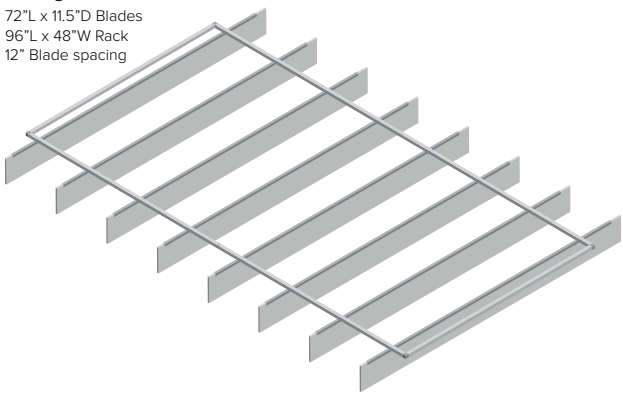

40"L x 9"D Blades
96"L x 24"W Rack
6" Blade spacing

Configuration F

47"L x 9"D Blades
96"L x 24"W Rack
6" Blade spacing

Available EchoSky Configurations

Configuration G

72"L x 9"D Blades
96"L x 48"W Rack
6" Blade spacing

Configuration H

94"L x 9"D Blades
96"L x 48"W Rack
6" Blade spacing

Configuration I

40"L x 11.5"D Blades
96"L x 24"W Rack
12" Blade spacing

Configuration J

47"L x 11.5"D Blades
96"L x 24"W Rack
12" Blade spacing

Configuration K

72"L x 11.5"D Blades
96"L x 48"W Rack
12" Blade spacing

Configuration L

94"L x 11.5"D Blades
96"L x 48"W Rack
12" Blade spacing

Available solid colors

Hardware & Installation

EchoSky Close-up View